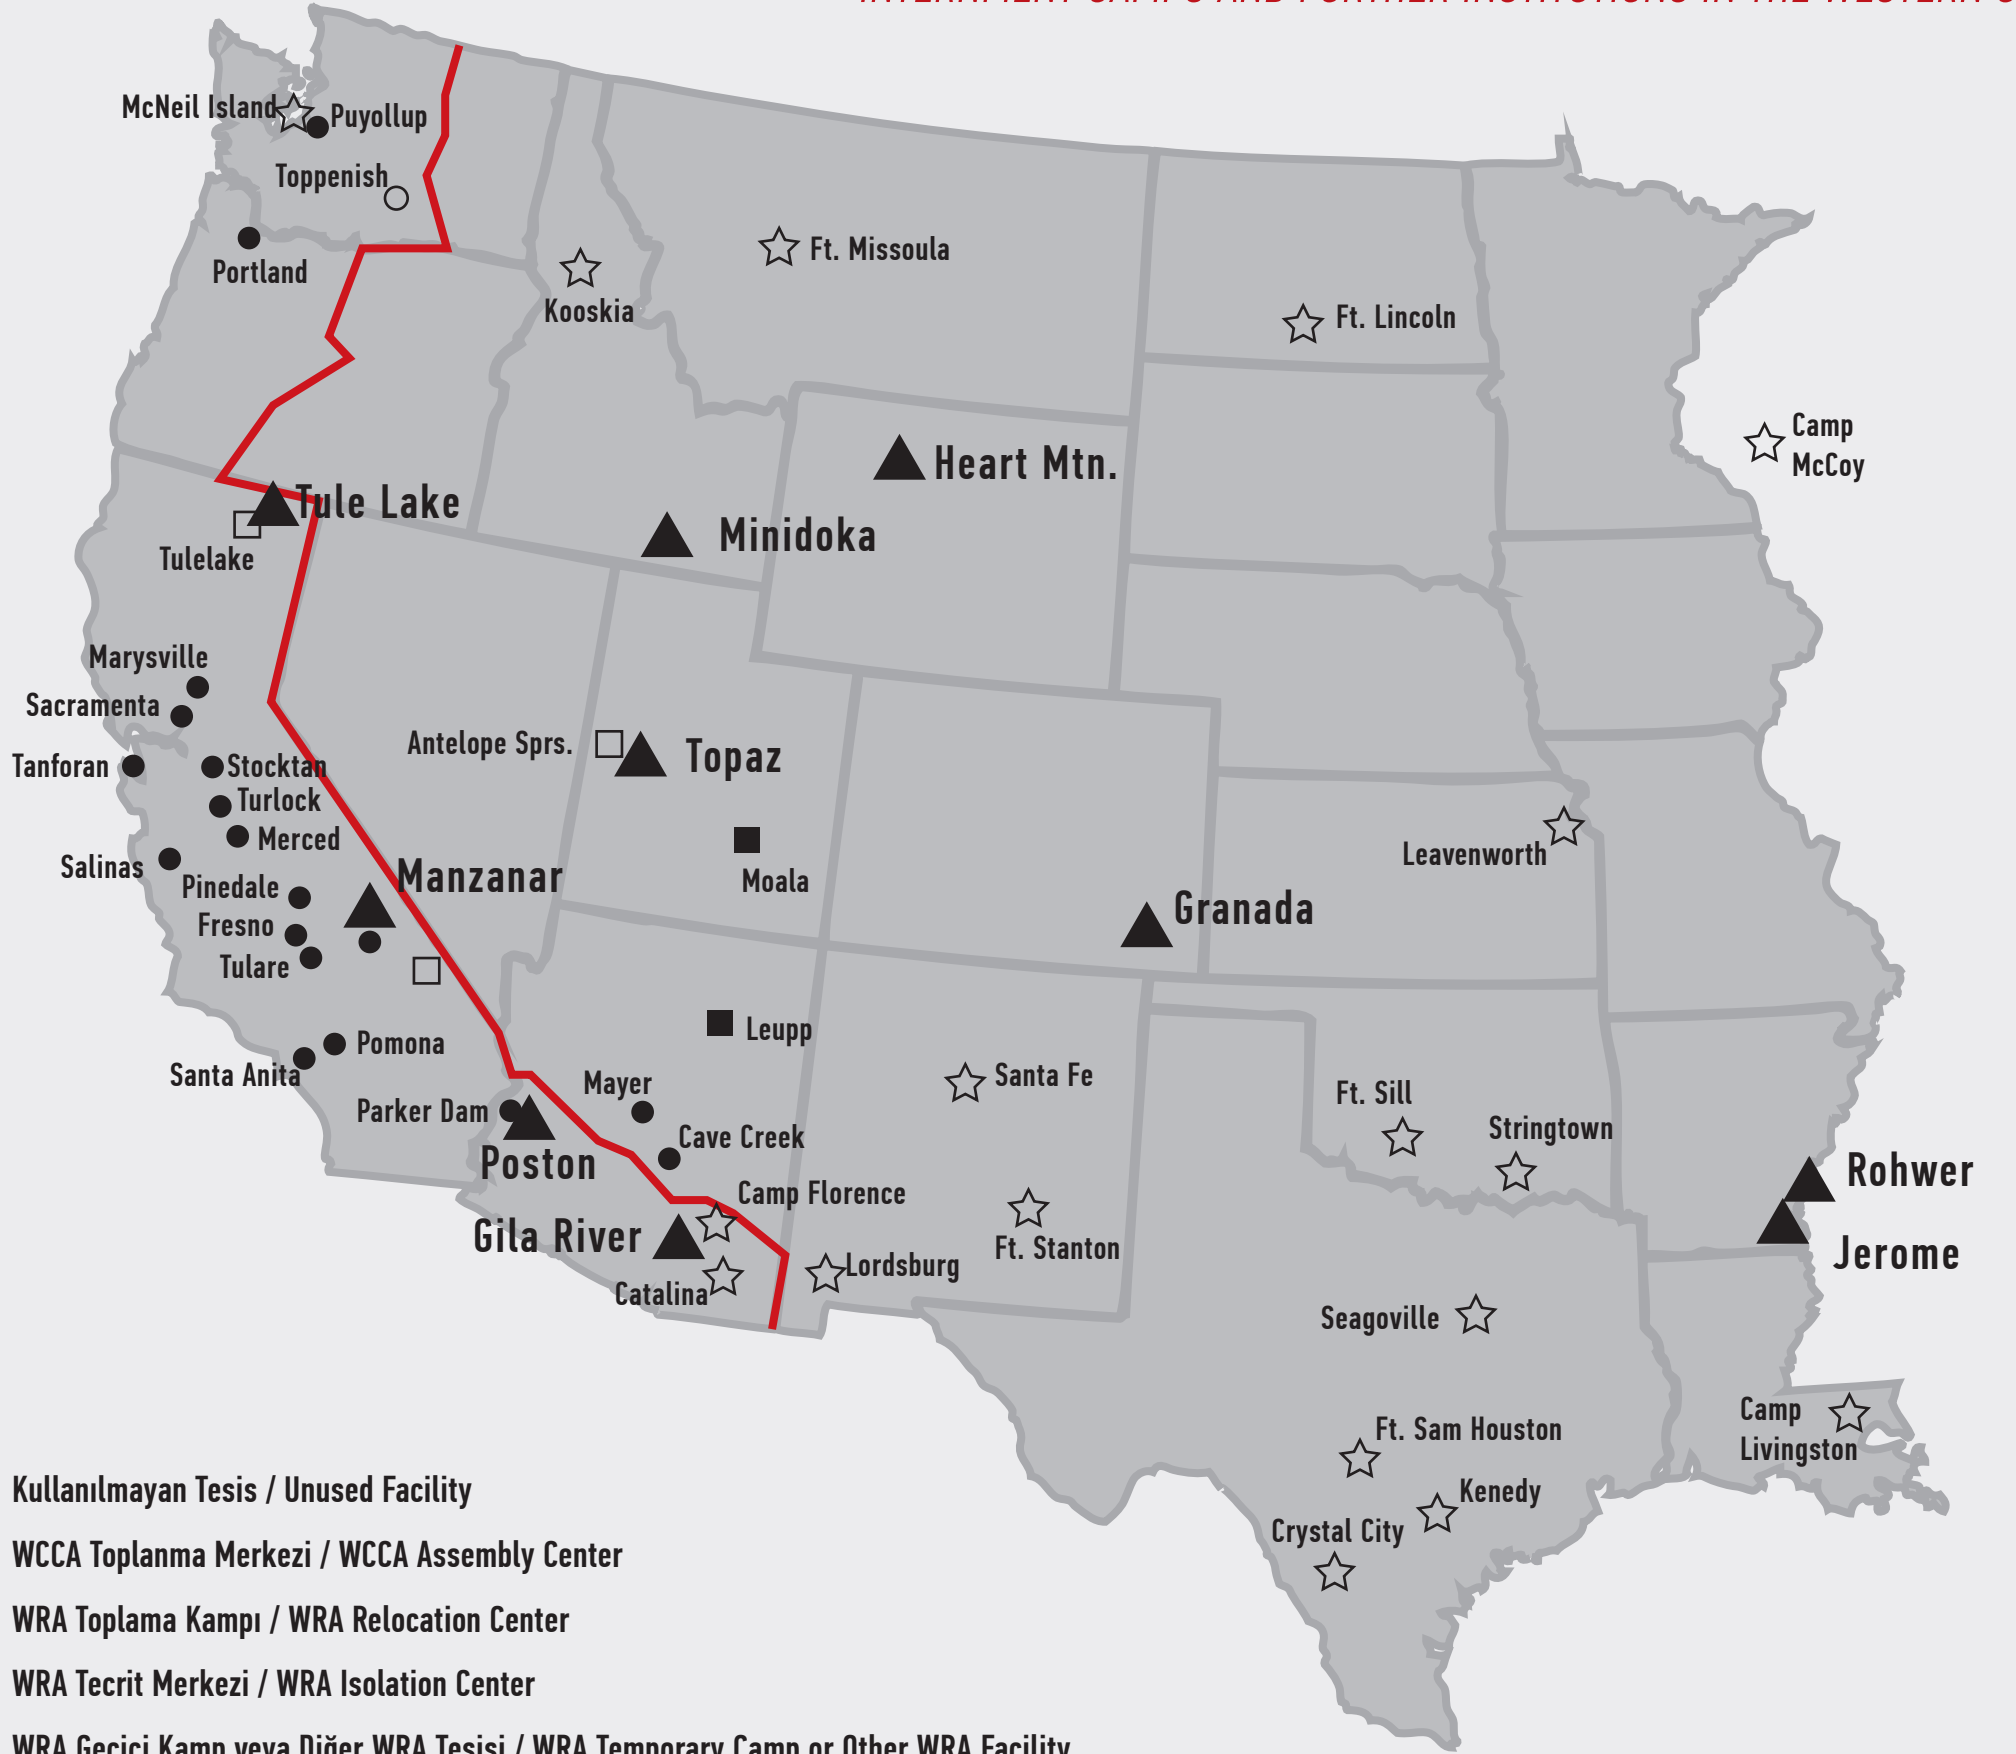

ABD'NİN BATISINDAKİ TOPLAMA KAMPLARI VE DİĞER KURUMLAR

INTERNMENT CAMPS AND FURTHER INSTITUTIONS IN THE WESTERN US

- Kullanılmayan Tesis / Unused Facility
- WCCA Toplanma Merkezi / WCCA Assembly Center
- ▲ WRA Toplama Kampı / WRA Relocation Center
- WRA Tecrit Merkezi / WRA Isolation Center
- WRA Geçici Kamp veya Diğer WRA Tesisi / WRA Temporary Camp or Other WRA Facility
- ☆ Adalet Birimi, ABD Ordusu veya Diğer Tesis / Justice Dept., U.S. Army, or Other Facility